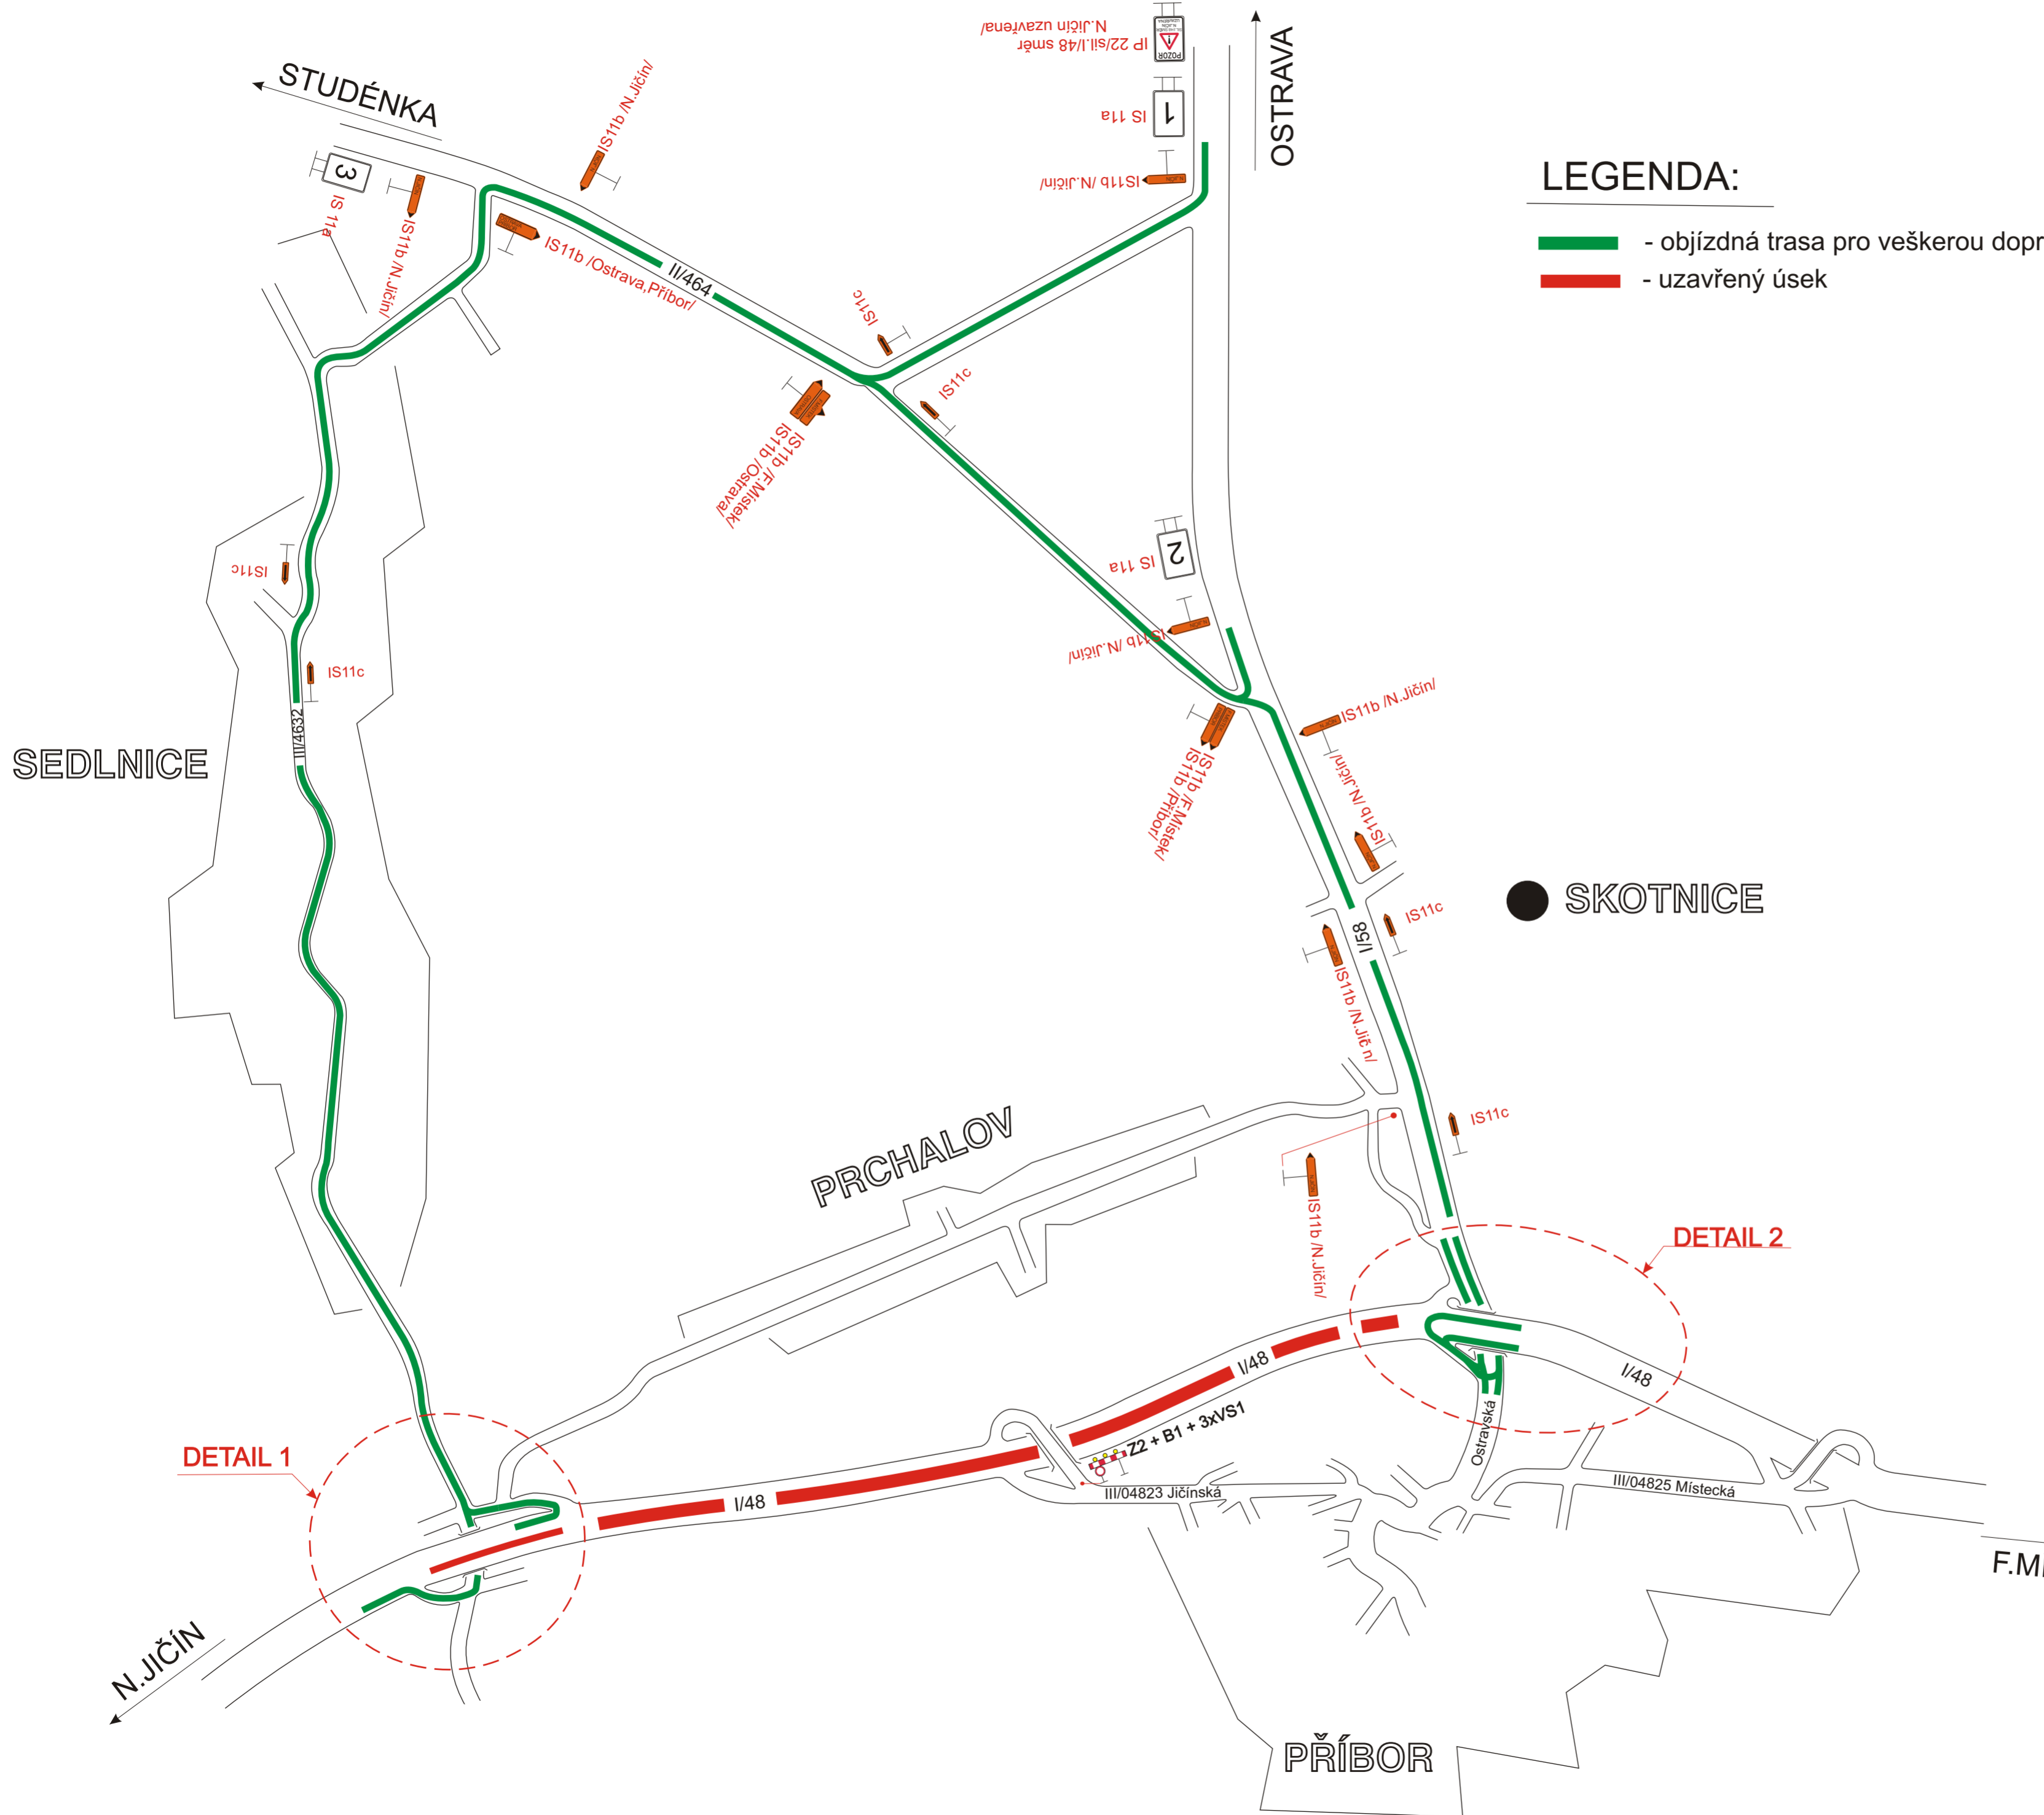

LEGENDA:

-  - objíždná trasa pro veškerou dopravu
-  - uzavřený úsek

● SKOTNICE

DETAIL 1

DETAIL 2

Vypracoval: Martin Foist	Datum: 22.9.2011
"Sil. I/58 Příbor - obchvat, úplná uzavírka sil. I/48"	
- celková situace	